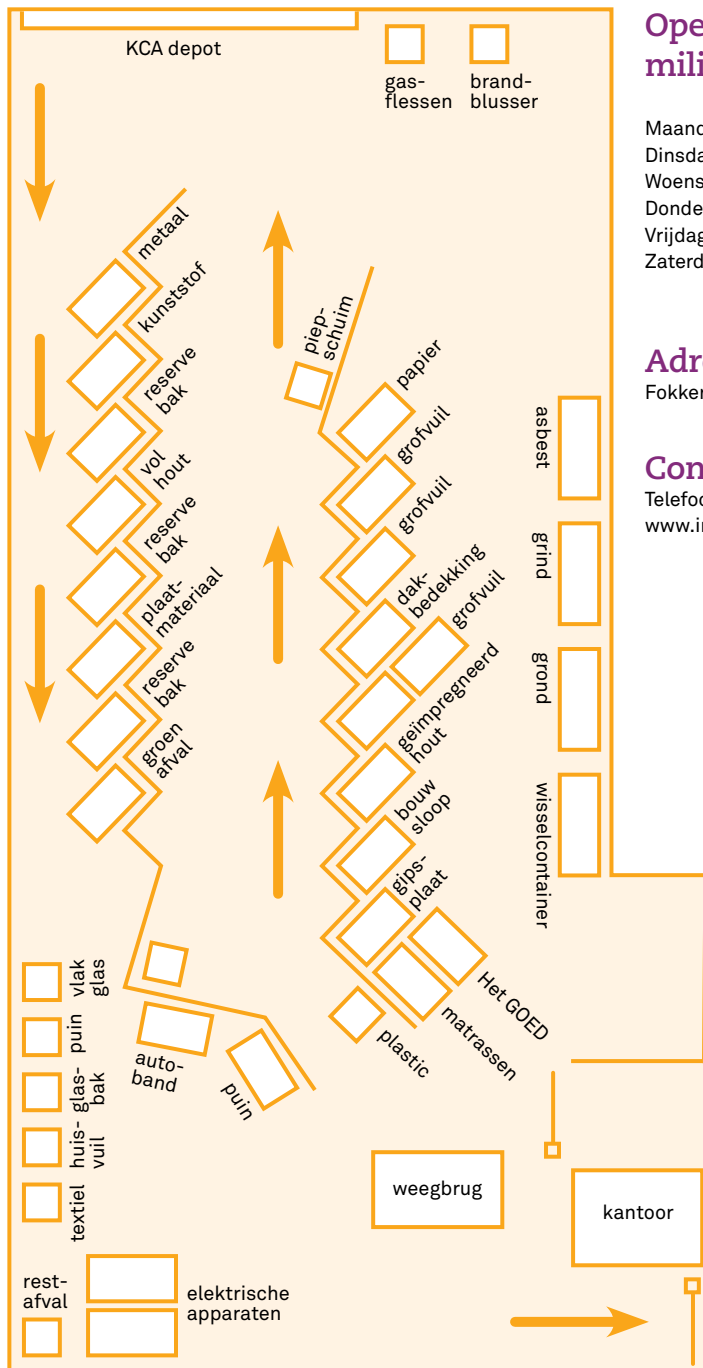

Huisregels milieustraat Schiedam:

- 1 Het betreden van de milieustraat is op eigen risico.
- 2 Op de milieustraat gelden de algemene verkeersregels.
- 3 De maximale verkeerssnelheid is 15 km/uur.
- 4 De aanwijzingen van de medewerkers dienen te allen tijde te worden opgevolgd.
- 5 Afval dient in de daarvoor bestemde container te worden gestort. Bij twijfel, vraag het onze medewerkers. Zij zijn u graag van dienst.
- 6 Elke bezoeker dient zich te kunnen legitimeren.
- 7 Kinderen mogen het voertuig niet verlaten.
- 8 Op het gehele terrein geldt een rookverbod.
- 9 U kunt alleen afvalstromen (materialen) brengen, er mogen géén materialen van de milieustraat worden meegenomen.
- 10 Steekproefsgewijs kunnen onze medewerkers uw voertuig controleren bij het verlaten van het terrein.

Bij het niet naleven van bovenstaande huisregels kan u de toegang tot het terrein worden ontzegd.

Openingstijden milieustraat:

Maandag	08.00 – 16.00 uur
Dinsdag	08.00 – 16.00 uur
Woensdag	GESLOTEN
Donderdag	08.00 – 16.00 uur
Vrijdag	08.00 – 16.00 uur
Zaterdag	08.00 – 16.00 uur