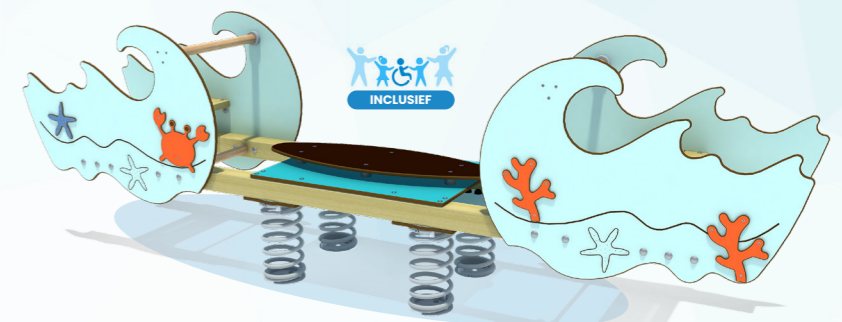

STRICKLEDEPARK | OPTIE 1

irado

eibe
beleef het totaal

1
Dubbele
SCHOMMEL
met twee gewone zitjes

2
Speeltoestel
FREMONT

3
Enkele
SCHOMMEL
met peuterzitje

7
Dubbele Veerwip
KRAB

4
Kabelbaan - 20 meter
FJALL

6
Tweehoogten
DUIKELREK

8
Draai
MOLEN

5
Klimtoestel
WALVIS

9
Meervlaksveerwip
GOLF

A
Kunstgras figuur
HAAI

B
Kunstgras figuur
VISSEN