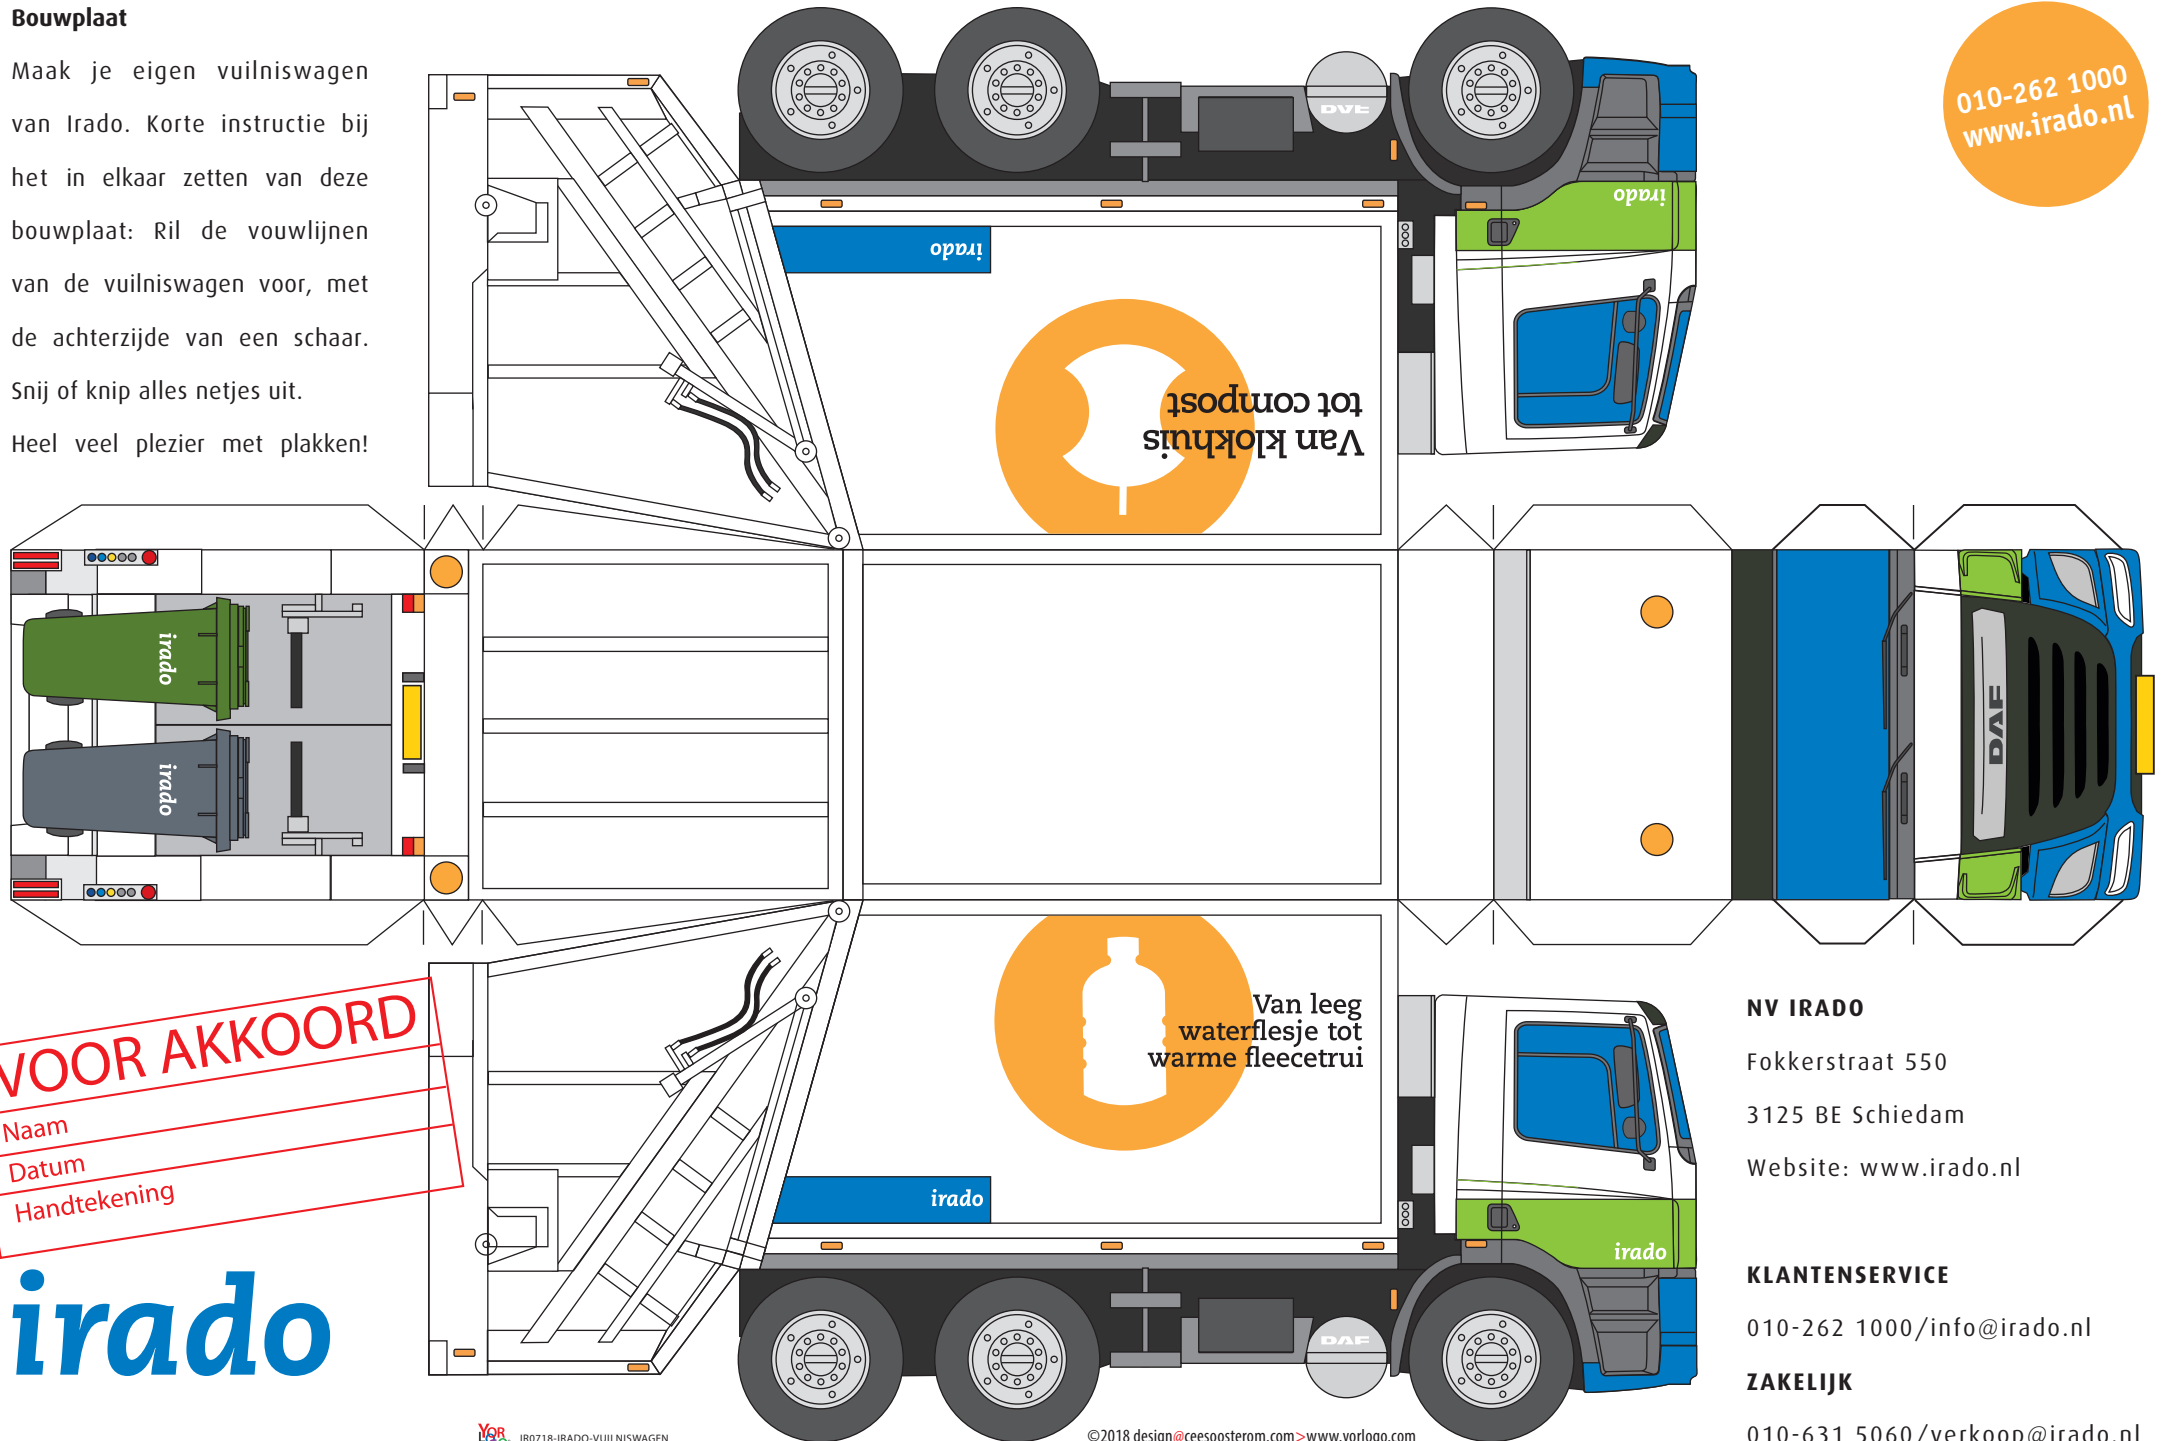

Bouwplaat

Maak je eigen vuilniswagen van Irado. Korte instructie bij het in elkaar zetten van deze bouwplaat: Ril de vouwlijnen van de vuilniswagen voor, met de achterzijde van een schaar. Snij of knip alles netjes uit. Heel veel plezier met plakken!