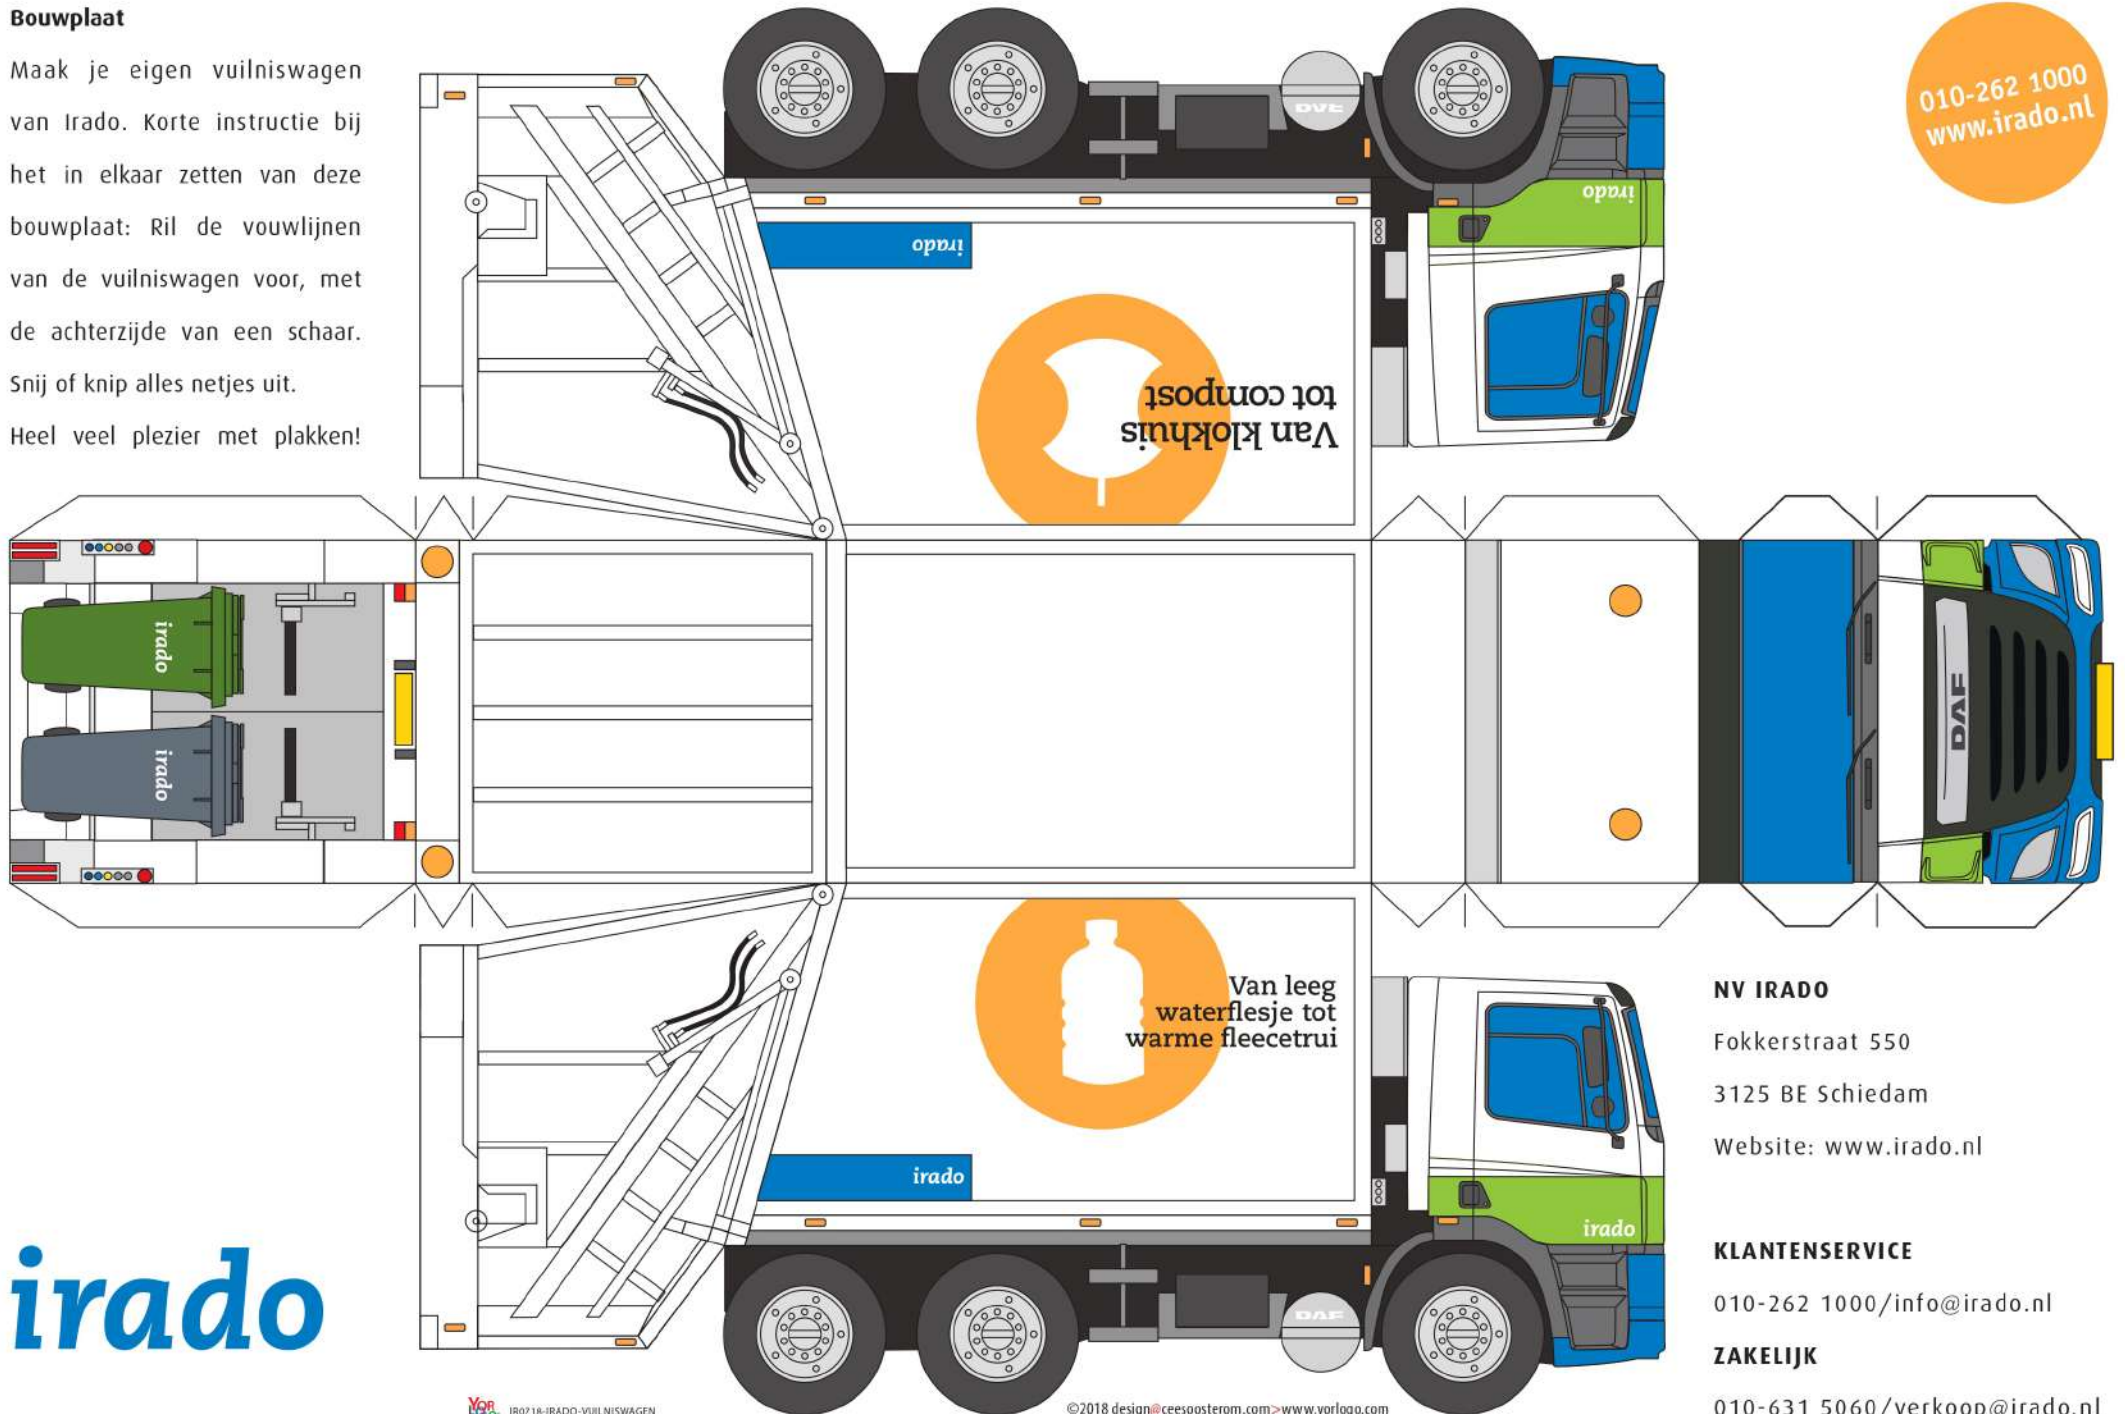

Bouwplaat

Maak je eigen vuilniswagen van Irado. Korte instructie bij het in elkaar zetten van deze bouwplaat: Ril de vouwlijnen van de vuilniswagen voor, met de achterzijde van een schaar. Snij of knip alles netjes uit. Heel veel plezier met plakken!