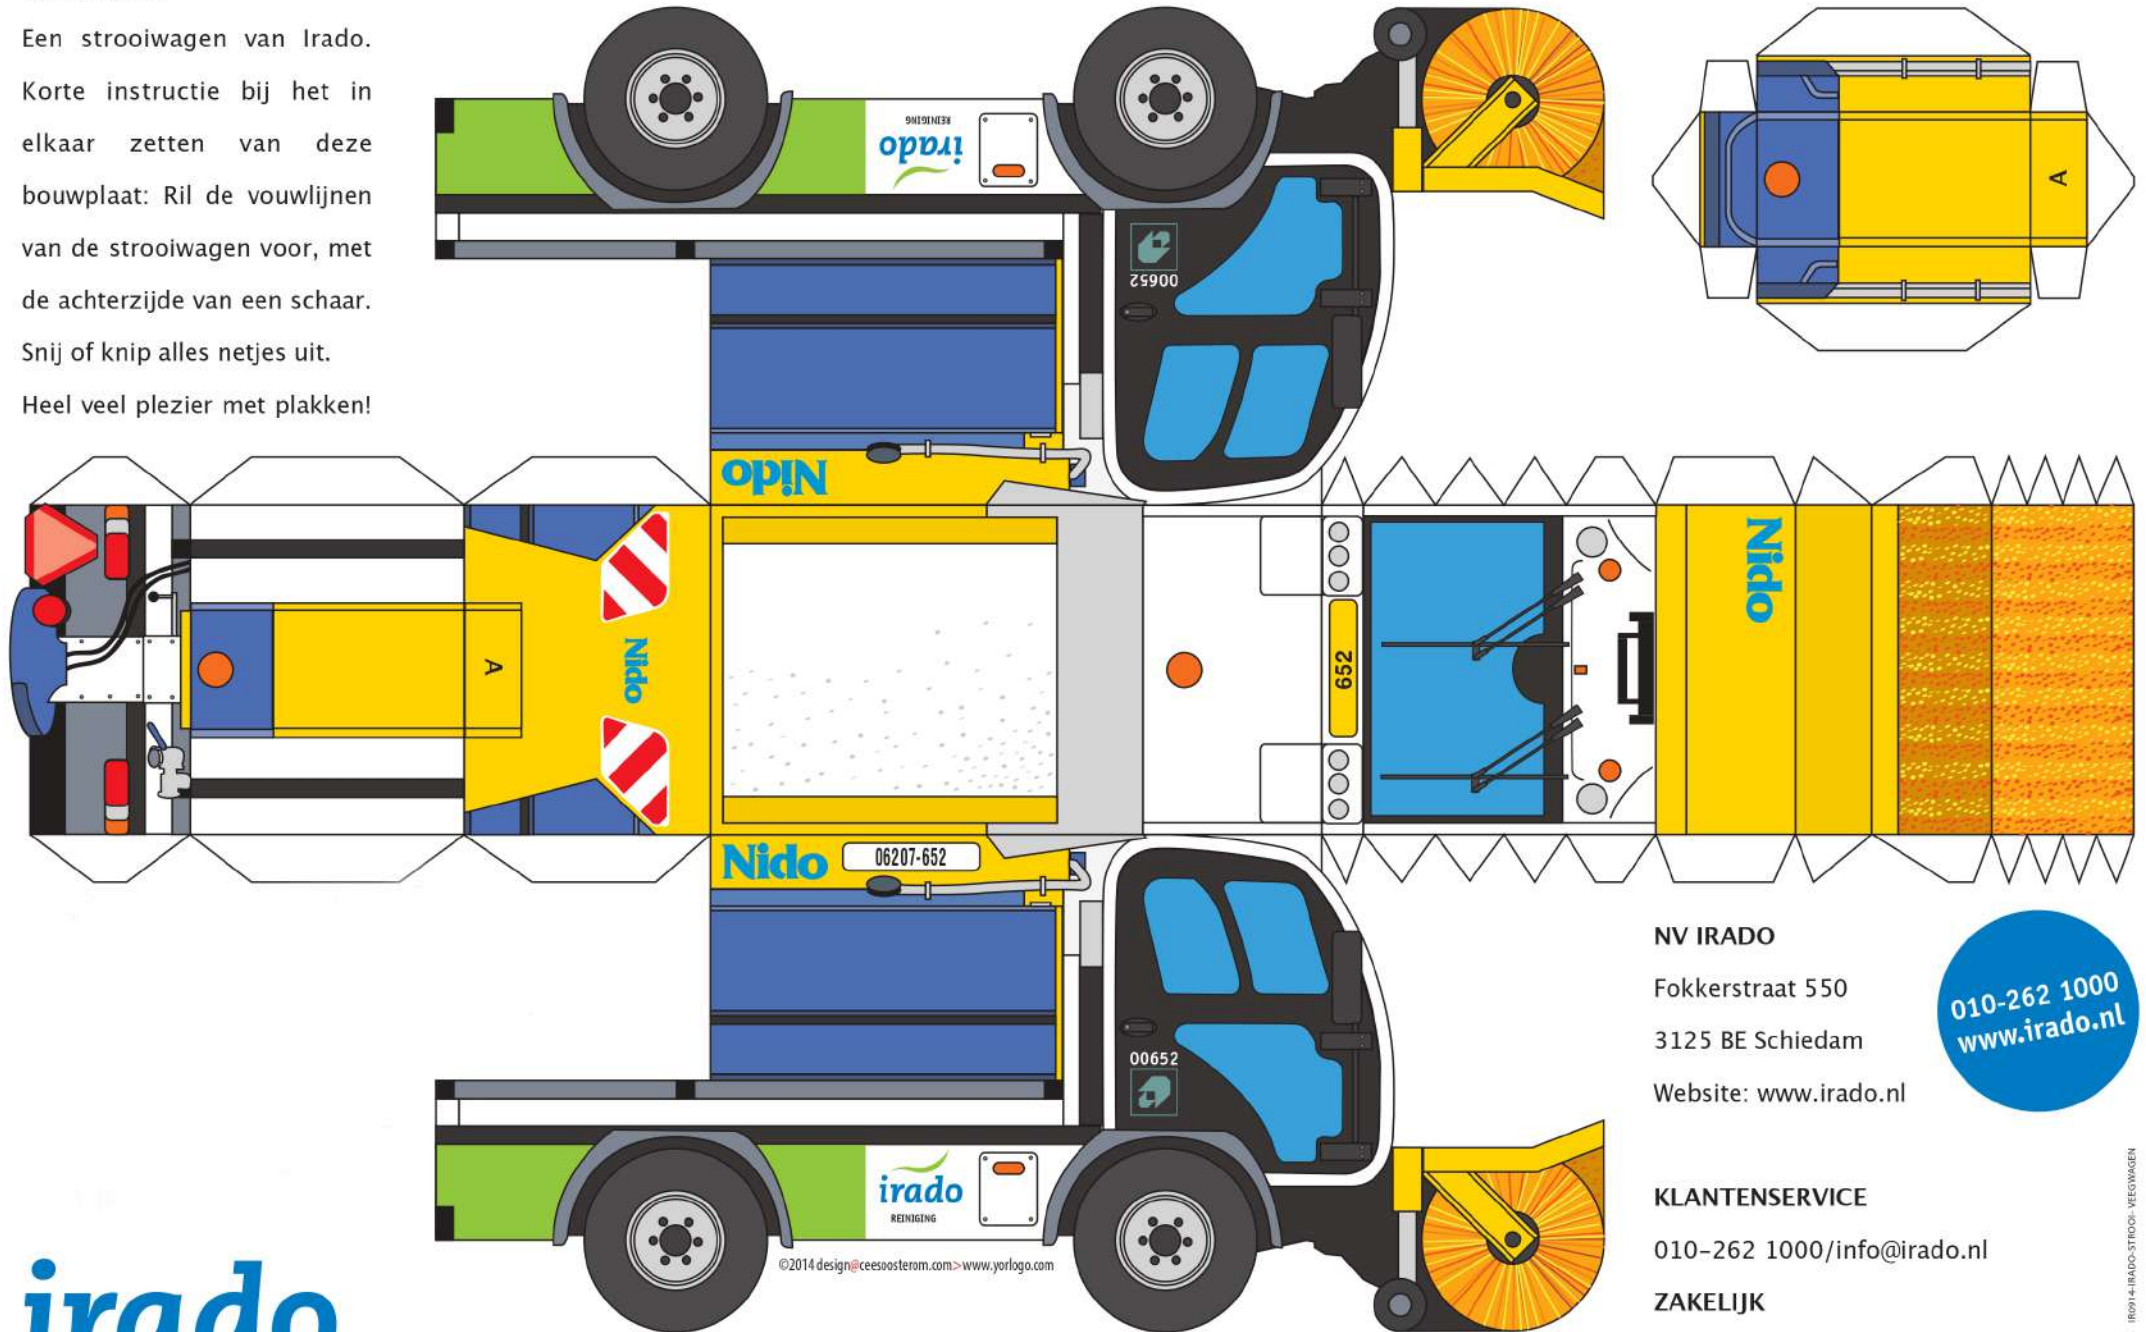

BOUWPLAAT

Een strooiwagen van Irado.
Korte instructie bij het in
elkaar zetten van deze
bouwplaat: Ril de vouwlijnen
van de strooiwagen voor, met
de achterzijde van een schaar.
Snij of knip alles netjes uit.
Heel veel plezier met plakken!

irado

NV IRADO

Fokkerstraat 550

3125 BE Schiedam

Website: www.irado.nl

010-262 1000
www.irado.nl

KLANTENSERVICE

010-262 1000/info@irado.nl

ZAKELIJK

010-631 5060/verkoop@irado.nl