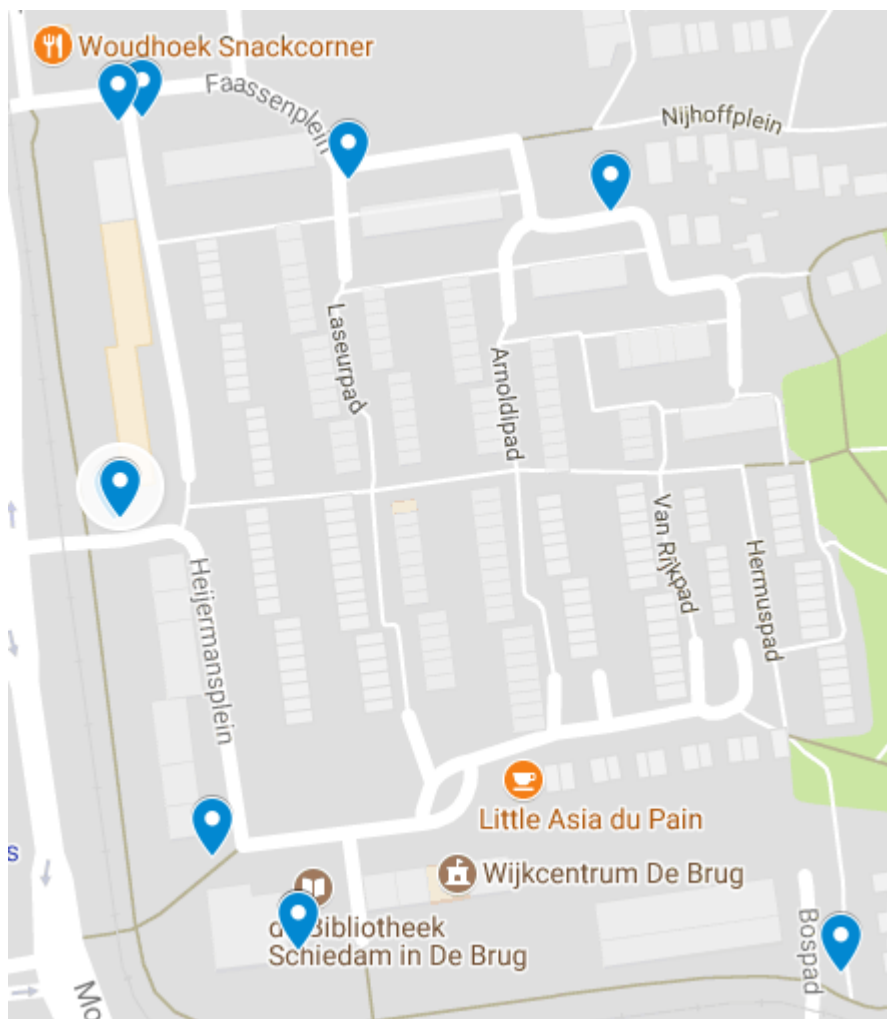

Proef met eigen plastic container Toneelspelersbuurt

Overzicht locaties restafvalcontainers:

De locaties van de containers waar u in de buurt terecht kunt met uw restafval zijn:

- ter hoogte van Faassenplein 58
- kruising Faassenplein en Laseurpad
- ter hoogte van Faassenplein 122
- Van Gasterenstraat, ingang Heijermansplein
- Ter hoogte van Heijermansplein 36
- Ter hoogte van Heijermansplein 222
- en aan het Bospad.